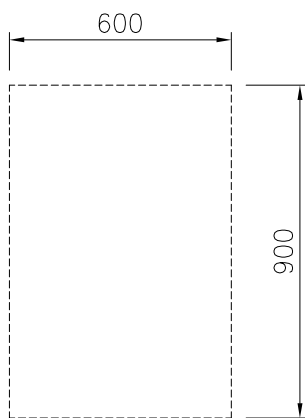

- IPX5 kapslingsklass
- Hygienic design of the open base compartment with large round edges.
- 2 mm arbetsyta i 1.4301 (AISI 304).
- Plan ytkonstruktion för att lätt rengöra ytorna.
- Lagringsyta i botten av produkten har plats för GN1/1-behållare.
- Självbärande konstruktion.

Front

Sida

Topp

Viktig information

Yttermått, bredd	
589194 (MC2BCCFOOO)	600 mm
Yttermått, djup	900 mm
Yttermått, höjd	450 mm
Skåputrymmets invändiga dimensioner (bredd):	340 mm
Skåputrymmets invändiga dimensioner (höjd):	330 mm
Skåputrymmets invändiga dimensioner (djup):	860 mm
Nettovikt:	20 kg