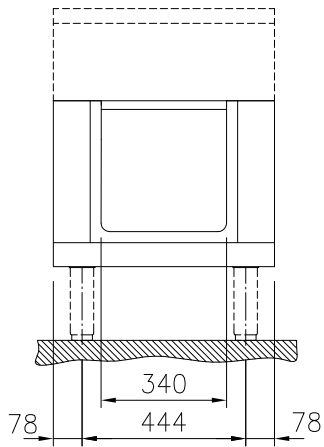

Kort specifikation

Pos. _____

600 mm brett öppet, genomgående underskåp för förvaring av kastruller, stekpannor, plåtar etc. Med hygien design och rundade kanter. Enheten är konstruerad enligt DIN 18860-2 med 70 mm indragen sockel. Tillverkad i en robust ramkonstruktion. Arbetsyta i 2 mm 1.4301 (AISI 304). Släta arbetsytor som är enkla att rengöra. THERMODUL-Anslutningssystem ger arbetsytor med minimala skarvar som gör att fett och smuts inte kan tränga ner mellan enheterna. Det öppna underskåpet rymmer GN 1/1-kantiner.

- IPX5 kapslingsklass
- Hygienic design of the open base compartment with large round edges.
- 2 mm arbetsyta i 1.4301 (AISI 304).
- Plan ytkonstruktion för att lätt rengöra ytorna.
- Lagringsyta i botten av produkten har plats för GN1/1-behållare.
- Självbärande konstruktion.

Front

Sida

Topp

Viktig information

Yttermått, bredd	
589194 (MC2BCCFOOO)	600 mm
Yttermått, djup	900 mm
Yttermått, höjd	450 mm
Skåputrymmets invändiga dimensioner (bredd):	340 mm
Skåputrymmets invändiga dimensioner (höjd):	330 mm
Skåputrymmets invändiga dimensioner (djup):	860 mm
Nettovikt:	20 kg