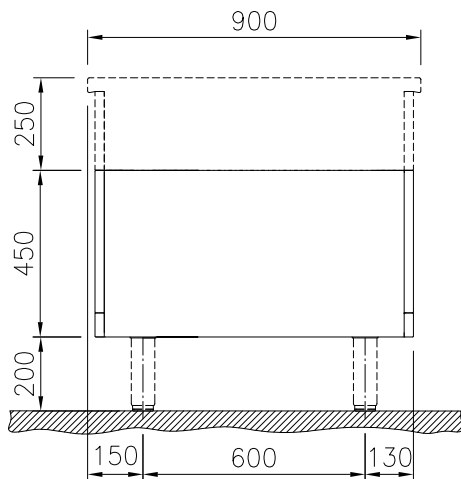

Kort specifikation

Pos. _____

600 mm brett öppet, genomgående underskåp för förvaring av kastruller, stekpannor, plåtar etc. Med hygien design och rundade kanter. Enheten är konstruerad enligt DIN 18860-2 med 70 mm indragen sockel. Tillverkad i en robust ramkonstruktion. Arbetsyta i 2 mm 1.4301 (AISI 304). Släta arbetsytor som är enkla att rengöra. THERMODUL-Anslutningssystem ger arbetsytor med minimala skarvar som gör att fett och smuts inte kan tränga ner mellan enheterna. Det öppna underskåpet rymmer GN 1/1-kantiner.

- IPX5 kapslingsklass
- Hygienic design of the open base compartment with large round edges.
- 2 mm arbetsyta i 1.4301 (AISI 304).
- Plan ytkonstruktion för att lätt rengöra ytorna.
- Lagringsyta i botten av produkten har plats för GN1/1-behållare.
- Självbärande konstruktion.

Front

Sida

Topp

Viktig information

Yttermått, bredd	
589194 (MC2BCCFOOO)	600 mm
Yttermått, djup	900 mm
Yttermått, höjd	450 mm
Skåputrymmets invändiga dimensioner (bredd):	340 mm
Skåputrymmets invändiga dimensioner (höjd):	330 mm
Skåputrymmets invändiga dimensioner (djup):	860 mm
Nettovikt:	20 kg